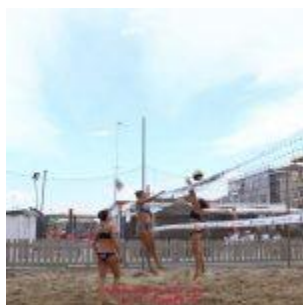

qualsiasi altra cosa inerente alla promozione di Rimini può approfittare della visibilità del torneo, gratuitamente.

Info e iscrizioni x il torneo entro e non oltre le ore 12.00 del 18.06.2015

Il costo per l'iscrizione al torneo sarà di € 30,00 a coppia (inclusa assicurazione sportiva) inoltre tanta frutta, ricchi premi, buffet, gelato e tantissimo divertimento.

[Coupon Torneo Open Maschile e Femminile 2X2 di Beach Volley, 20-21 Giugno 2015 € 30.00](#)
[Coupon x 2 persone per Torneo Open Maschile e Femminile 2X2 di Beach Volley, 20-21-giugno 2015 presso ONDA MARINA BEACH di Rivabella.](#)